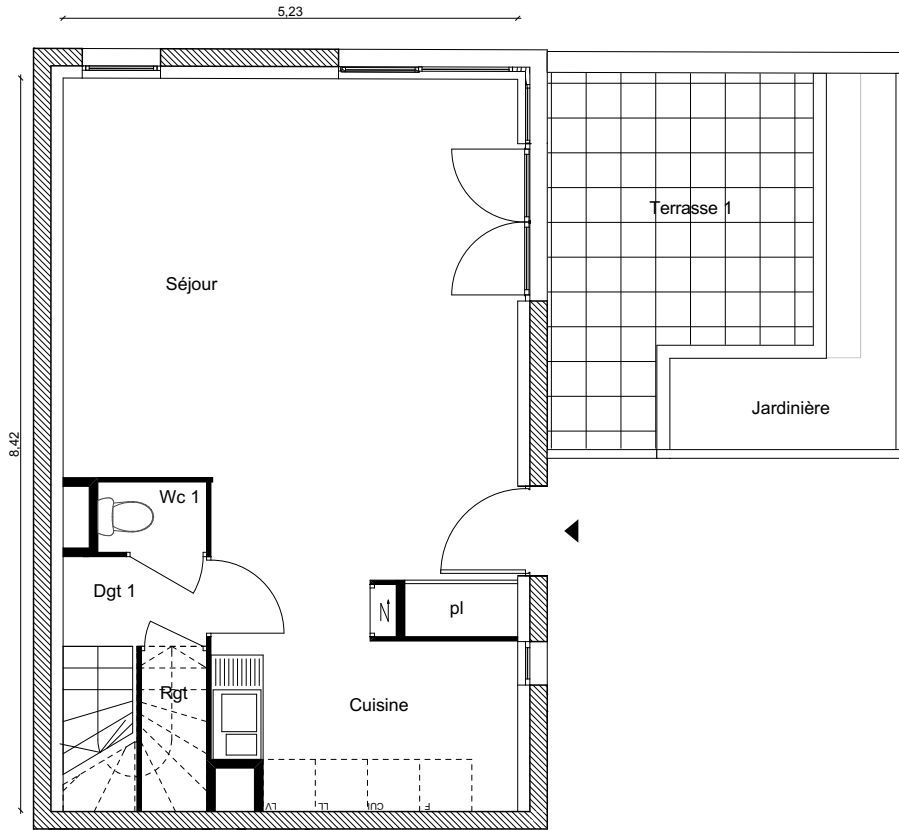

PAVILLON HUGO

NIVEAU 01