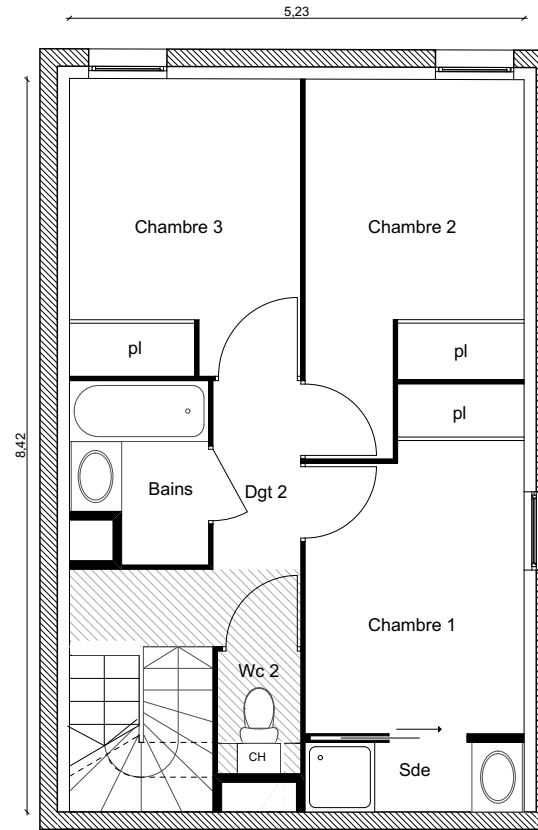

PAVILLON HUGO

NIVEAU 02

Avenue victor hugo

Appartement n°	01	Salle d'eau	2,05 m²
Type	T4 Triplex	Chambre 2	9,86 m²
Niveau	01	Chambre 3	9,24 m²
		Salle de Bains	3,00 m²
		Dégagement 2	4,62 m²
Séjour	30,70 m²	Wc 2	1,32 m²
Cuisine	6,60 m²	Dégagement 3	3,00 m²
Dégagement 1	1,70 m²	Surface habitable	83,16 m²
Wc 1	1,00 m²	Terrasse 1 (compris jardinière)	17,82 m²
Rangement	0,76 m²	Terrasse 2 (compris jardinière)	38,42 m²
Chambre 1	9,31 m²