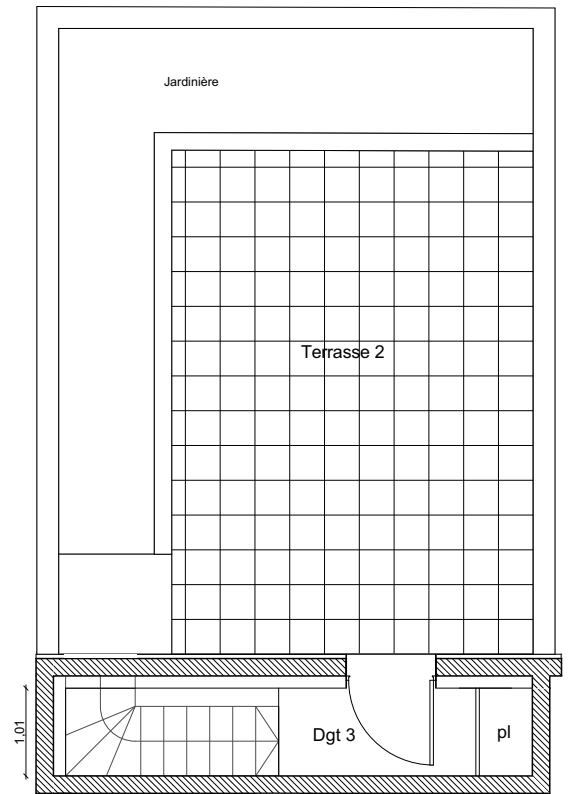

PAVILLON HUGO

NIVEAU 03

Avenue victor hugo

Appartement n°	01	Salle d'eau	2,05 m²
Type	T4 Triplex	Chambre 2	9,86 m²
Niveau	01	Chambre 3	9,24 m²
		Salle de Bains	3,00 m²
		Dégagement 2	4,62 m²
Séjour	30,70 m²	Wc 2	1,32 m²
Cuisine	6,60 m²	Dégagement 3	3,00 m²
Dégagement 1	1,70 m²	Surface habitable	83,16 m²
Wc 1	1,00 m²	Terrasse 1 (compris jardinière)	17,82 m²
Rangement	0,76 m²	Terrasse 2 (compris jardinière)	38,42 m²
Chambre 1	9,31 m²